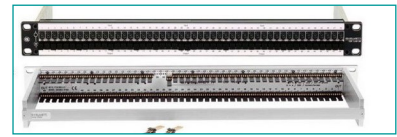

BRASSAGE

BRASSAGE AUDIO

BRA-AUD0007

BRA-AUD0020

BRA-AUD0019

Référence	Désignation	Unité de vente
Panneaux de brassage NEUTRIK		
BRA-AUD0001	NPPA-TT-IDC Dispatching 96 pts programmable bornier IDC	unité
BRA-AUD0004	NPPA-TT-SD25 Patch 96 pts TT num./analog. programmable sortie Sub-D25	unité
BRA-AUD0027	NPPA-TT-E56 Patch 96 pts TT num./analog. programmable sortie EDA	unité
BRA-AUD0028	NPPA-TT-PT Patch 96 pts TT num./analog. programmable sortie bornier	unité
BRA-AUD0029	NPPA-TT-S Patch 96 pts TT num./analog. programmable à souder	unité
BRA-AUD0020	NYS-SPP-L1 Patch audio 48 pts modulaire avec jack 6.35 à l'arrière	unité
Panneaux de brassage GHIEMMETTI		
BRA-AUD0007	Panneau de brassage audio 19" 1U CSF 1x48 AV 3/1 LA M	unité
BRA-AUD0019	Panneau de brassage audio 19" 1U CSF 1x48 AV 3/1 SA G	unité
BRA-AUD0023	Panneau de brassage audio 19" 1U ASF 1x32 AV 3/1 LA M Blueline, à coupure	unité

Accessoires pour panneaux de brassage audio

BRA-AUD0011

BRA-AUD0022

BRA-AUD0024

Référence	Désignation	Unité de vente
BRA-AUD0011	Cordon AES noir pour patch BRA-AUD0007-0019-0023 - long. 30cm	unité
BRA-AUD0012	Cordon AES noir pour patch BRA-AUD0007-0019-0023 - long 60cm	unité
BRA-AUD0013	Cordon 90 cm AES noir pour patch BRA-AUD0007-0019-0023 - long. 90cm	unité
BRA-AUD0014	Cordon AES noir pour patch BRA-AUD0007-0019-0023 - long. 120cm	unité
BRA-AUD0015	Cordon AES noir pour patch BRA-AUD0007-0019-0023- long. 180cm	unité
BRA-AUD0016	Cordon AES noir pour patch BRA-AUD0007-0019-0023 - long. 250cm	unité
BRA-AUD0008	Porte-étiquette adhésif pour patch BRA-AUD0007-0019-0023	unité
BRA-AUD0024	Cordon TT noir pour BRA-AUD0001-0004-0027-0028-0029 - long. 30cm	unité
BRA-AUD0025	Cordon TT noir pour BRA-AUD0001-0004-0027-0028-0029 - long. 60cm	unité
BRA-AUD0026	Cordon TT noir pour BRA-AUD0001-0004-0027-0028-0029 - long. 90cm	unité
BRA-AUD0021	Cavalier 3 pôles blanc pour patch BRA-AUD0007-0019-0023	unité
BRA-AUD0022	Cavalier 3 pôles noir pour patch BRA-AUD0007-0019-0023	unité